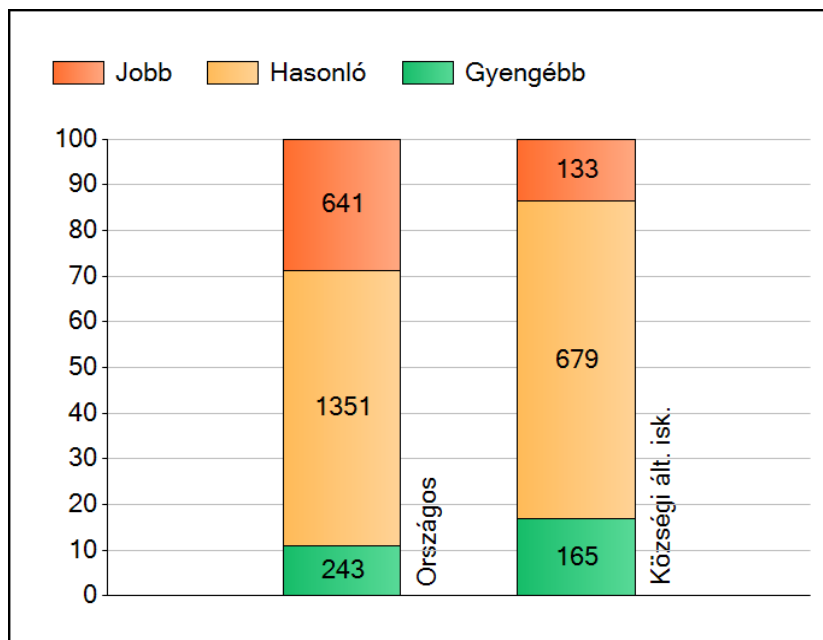

KOMPETENCIAMÉRÉS

Berekfürdői Veress Zoltán Általános Iskola

2016.

évi országos kompetenciamérés eredményei

A 2016. évi ORSZÁGOS KOMPETENCIAMÉRÉS EREDMÉNYE ISKOLÁNKBAN

Az összefoglaló értékelésből kiolvasható az iskola átlageredményének összehasonlítása az országos átlaggal, a tanulók képességeloszlása az egyes részpopulációkban, és a tanulói képességszintek százalékos megoszlása.

1. Matematika eredmények

1.1. Matematika 6. osztály 18 tanuló

Az országos mérés átlaga: **1486**, *Eredmény a mi iskolánkban: 1488*

A községek átlaga: **1432**

1.2. Matematika 8. osztály 18 tanuló

Az országos mérés átlaga: **1597**,

Eredmény a mi iskolánkban: 1550

A községi általános iskolák átlaga: **1537**

2. Szövegértés eredmények

2.1. Szövegértés 6. osztály 18 tanuló

Az országos mérés átlaga: **1494**,

Eredmény a mi iskolánkban: 1451