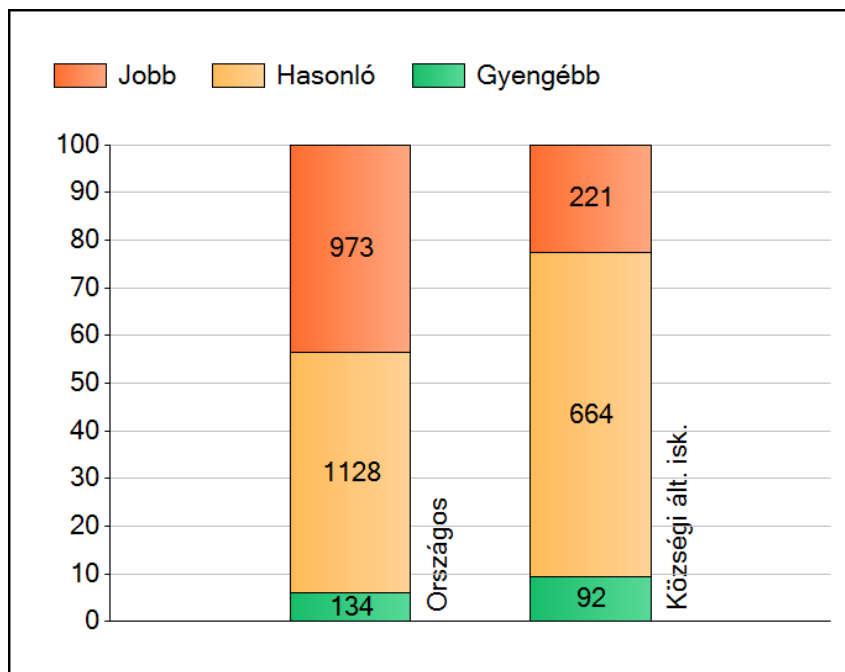

A községi általános iskolák átlaga: **1451**

2.2. Szövegértés 8. osztály 18 tanuló

Az országos mérés átlaga: **1568**,

Eredmény a mi iskolánkban: 1461

A községi általános iskolák átlaga: **1499**

A 2012 – 2016.évi országos kompetenciamérések eredményei