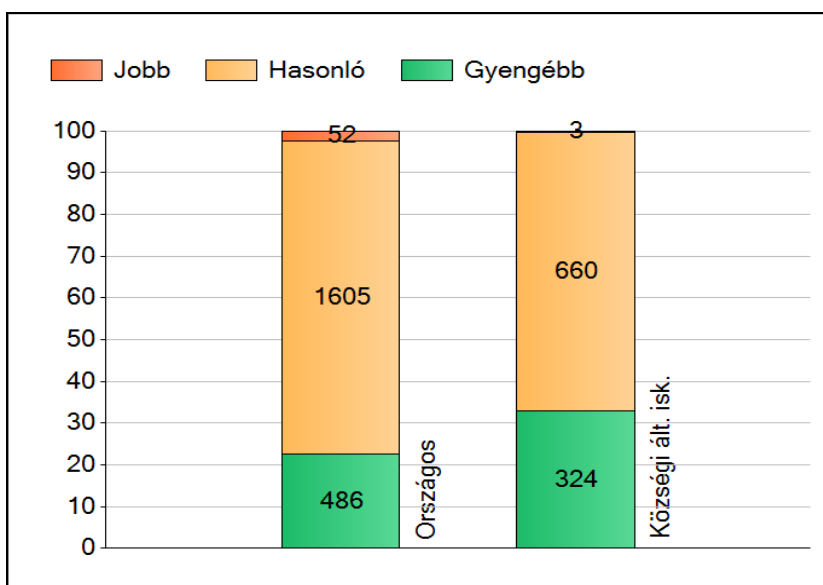

2. Szövegértés eredmények

2.1. Szövegértés 6. osztály 18 tanuló

Az országos mérés átlaga: **1494**,

Eredmény a mi iskolánkban: 1451

A községi általános iskolák átlaga: **1451**